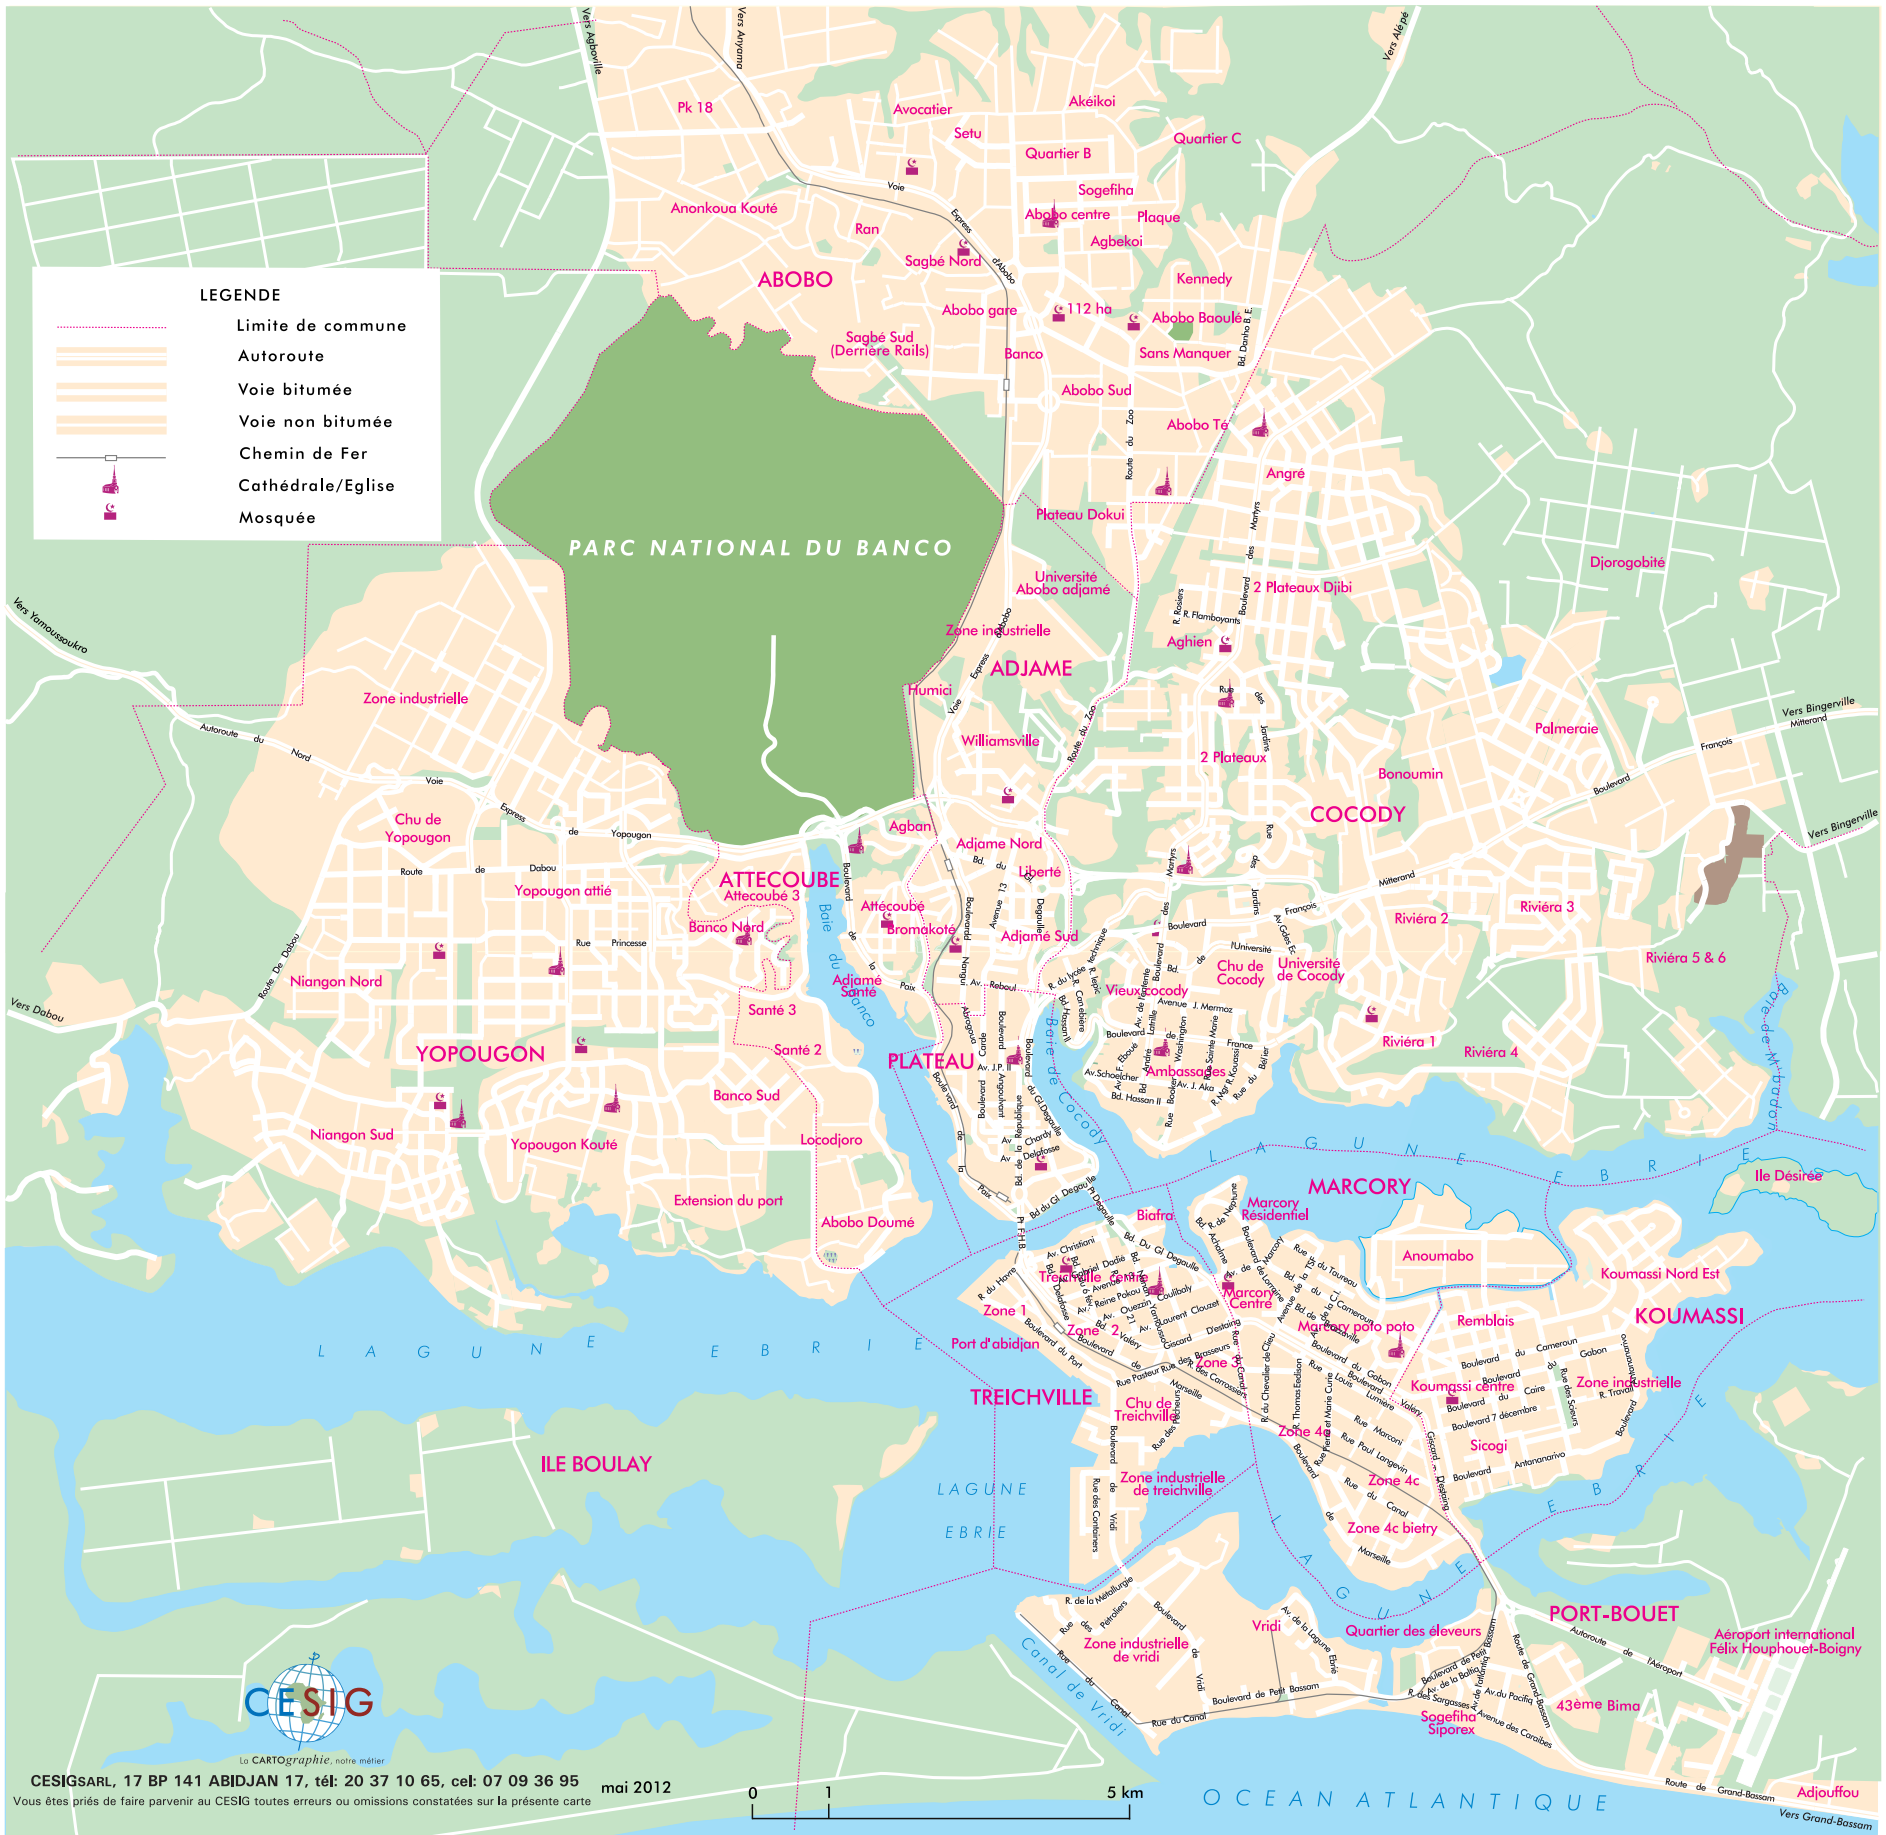

LEGENDE

-  Limite de commune
-  Autoroute
-  Voie bitumée
-  Voie non bitumée
-  Chemin de Fer
-  Cathédrale/Eglise
-  Mosquée

La CARTographie, notre métier

CESIGSARL, 17 BP 141 ABIDJAN 17, tél: 20 37 10 65, cel: 07 09 36 95
 Vous êtes priés de faire parvenir au CESIG toutes erreurs ou omissions constatées sur la présente carte

0 1 5 km

O C E A N A T L A N T I Q U E

Adiouffou